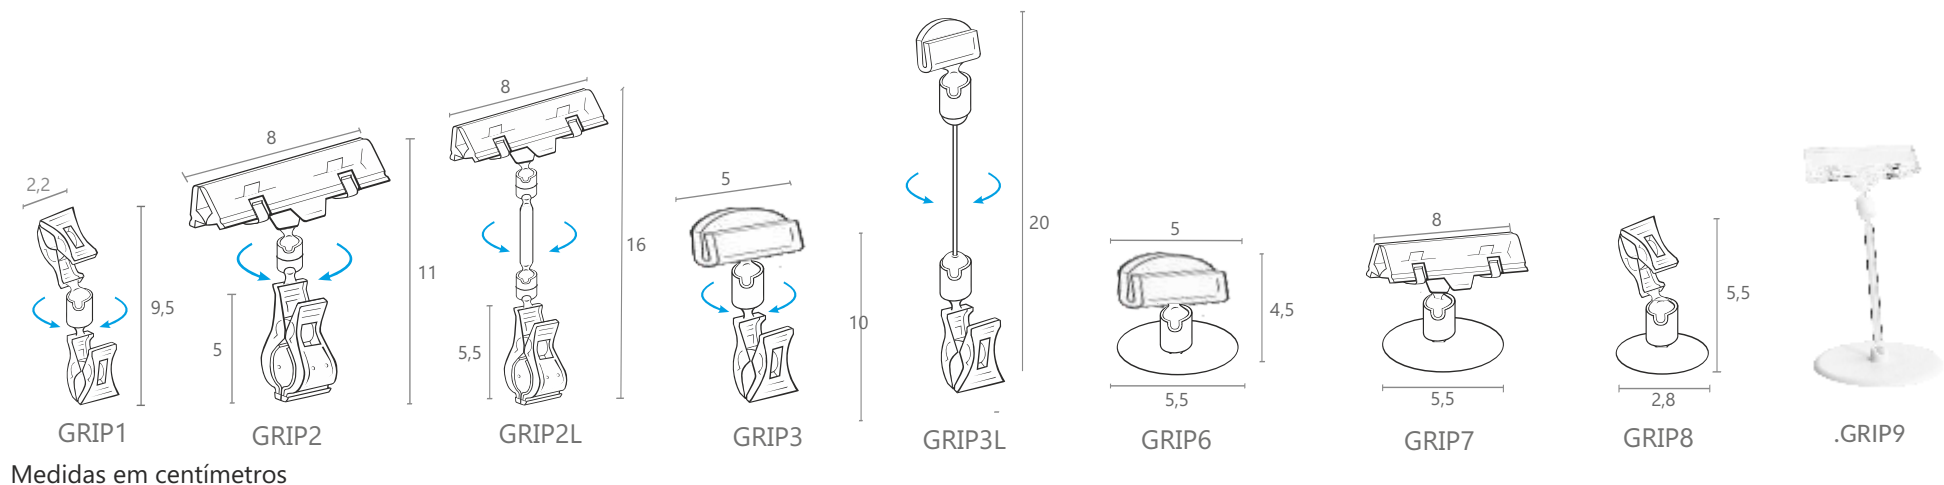

## Pontos de Venda

Teimosos / Wobbler

Suporte rotativo com vários terminais de suporte.

.Caixa: 100 unidades

Ref.:	Tipo	Altura	Preço
GRIP1	Mola Pequena - Mola Pequena	9,5 cm	0,48 €
GRIP2	Mola Pequena - Mola Larga	10 cm	0,70 €
GRIP2PR	Cor: Preto - Mola Pequena - Mola Larga	10 cm	0,70 €
GRIP2L	Longo - Mola Pequena - Mola Larga	16 cm	0,95 €
GRIP3	Mola Pequena - Pala de Encaixe	10 cm	0,70 €
GRIP3L	Longo - Mola Pequena - Pala de Encaixe	20 cm	0,75 €
GRIP6	Base Autocolante - Pala de Encaixe	4,5 cm	0,95 €
GRIP7	Base Autocolante - Mola Larga	5,5 cm	0,70 €
GRIP8	Base Autocolante - Mola Pequena	5,5 cm	0,60 €
GRIP9	Base Autocolante - Mola Larga	15 cm	0,82 €