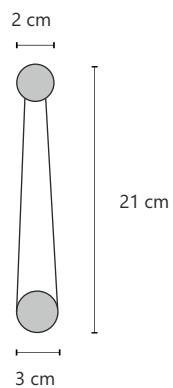

Pontos de Venda

Teimosos / Wobblers

Teimosos em PET 380 microns transparente com fita bi-adesiva cola removível nas duas extremidades.

Quantidade: 100 unidades

Ref.:	Dimensão	Preço
015	21 x 3,2 cm	0,13 €

Teimosos / Wobblers