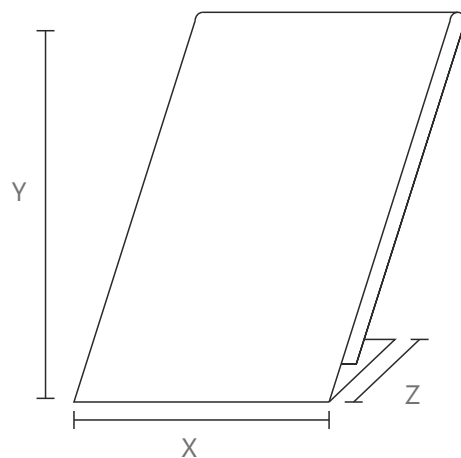

Pontos de Venda

SINC.PS

Suportes inclinados em PS cristalino.

Ref.:	X	Y	Z	Caixa	Preço
SINC.PS.A8A	3,7 x 7,8 x 5,5 cm			20	0,59 €
SINC.PS.A8B	7,6 x 5,6 x 3,3 cm			20	0,59 €
SINC.PS.A6A	10,6 x 15,1 x 4,5 cm			12	1,80 €
SINC.PS.A6B	15 x 10,8 x 3,7 cm			12	1,70 €
SINC.PS.A5A	15 x 20,5 x 6,2 cm			12	2,60 €
SINC.PS.A5B	21 x 15,3 x 5,1 cm			12	2,60 €
SINC.PS.A4A	21 x 30,3 x 6,7 cm			12	3,90 €
SINC.PS.A4B	29,8 x 21,5 x 6,7 cm			12	5,95 €
SINC.PS.A3A	29,7 x 42,3 x 11,5 cm			6	10,90 €
SINC.PS.A3B	42,1 x 30,1 x 10,7 cm			6	10,90 €