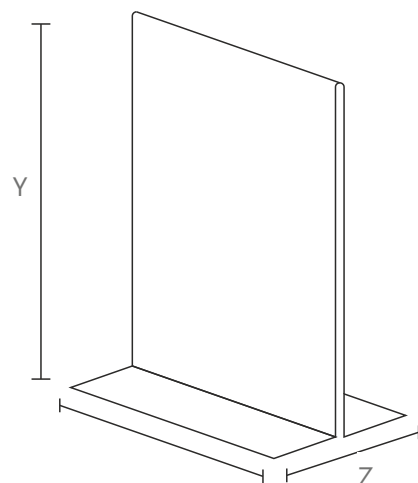

Suportes verticais em PS cristalino.
Abertura de ambos os lados.

Ref.:	X	Y	Z	Caixa	Preço
SVER.PS.A6A	10,9 x 15 x 4,5 cm			12	1,95 €
SVER.PS.A6B	15 x 10,9 x 4,5 cm			12	1,95 €
SVER.PS.A5A	15 x 21,5 x 8,4 cm			12	3,35 €
SVER.PS.A5B	21,5 x 15 x 7,4 cm			12	3,10 €
SVER.PS.A4A	21,1 x 30,2 x 9,5 cm			12	4,90 €
SVER.PS.A4B	29,8 x 21,5 x 8,3 cm			12	4,60 €
SVER.PS.A3A	29,8 x 42,5 x 12 cm			6	9,25 €
SVER.PS.A3B	42,1 x 30,3 x 12,6 cm			12	9,25 €