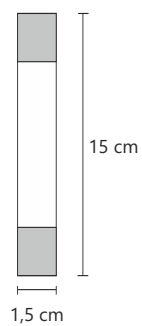

Teimosos em PET reciclado 250 microns com fita bi-adesiva de cola removível nas duas extremidades

Quantidade: 100 unidades

015REC	15 x 1,5 cm	0,08 €