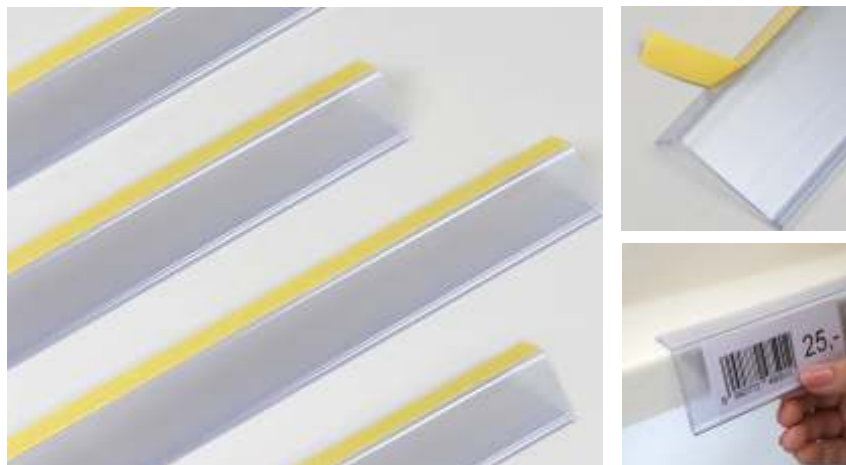

### PERFILC9

Perfil rígido em formato C de PVC de 400 microns semi-transparente para colocação de publicidade ou informação extra na prateleira.

Dimensão: 9 x 5 cm

Caixa: 100 unidades

Preço: 0,22 €

### PERFIL.L

Perfil expositor para prateleira em PVC transparente rígido com fita bi-adesiva na base da aba.

Caixa: 100 unidades

Ref.:	Comprimento	Altura	Preço
PERFIL.L9	9 cm	3,9 cm	0,22€
PERFIL.L100	100 cm	3,9 cm	1,80 €