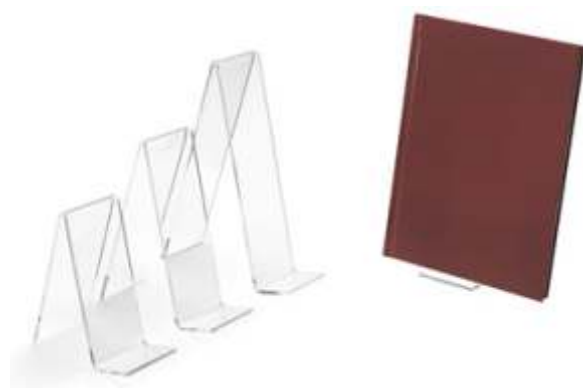

### PLACT

Placard expositor para suspensão ao tecto em PS cristalino.  
Pala de 2 furos. Fácil substituição do interior.

Caixa: 12 unidades

Ref.:	Posição	Dimensão	Preço
PLACT.A5A	A5 ao alto	15 x 12,8 cm	1,80 €
PLACT.A4A	A4 ao alto	21,2 x 32,3 cm	2,55 €
PLACT.A4B	A4 ao baixo	30 x 23,5 cm	2,55 €
PLACT.A3A	A3 ao alto	30 x 44,5 cm	7,40 €
PLACT.A3B	A3 ao baixo	42 x 33 cm	7,40 €

### EXP.LIV

Expositor inclinado em acrílico. Suporte ideal para expor livros, cadernos ou tablets.

Caixa: 24 unidades

Ref.:	Dimensão	Preço
EXP.LIV14	5 x 14 x 11 cm	1,20 €
EXP.LIV18	5 x 18 x 12,5 cm	1,48 €