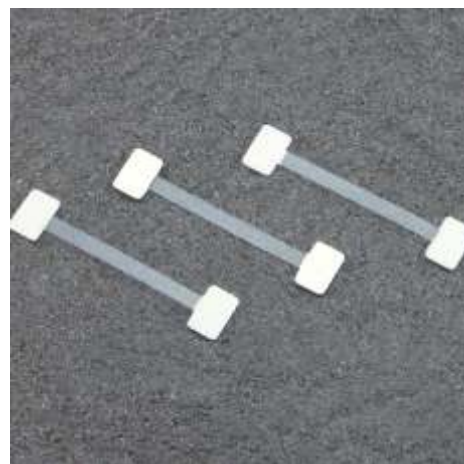

PVC transparente