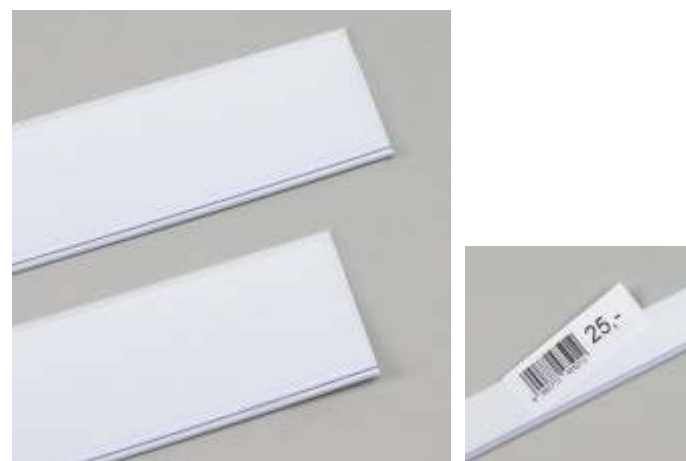

### PERFIL100BR

Perfil rígido em PVC branco para frente de prateleira com altura de 3,9 cm e fita bi-adesiva.

Caixa: 100 unidades

Ref.:	Comprimento	Cor	Preço
PERFIL100BR	100 cm	Branco	1,30 €

### PERFIL100X6BR

Perfil rígido em PVC branco para frente de prateleira com altura de 6 cm e fita bi-adesiva.

Caixa: 100 unidades

Ref.:	Comprimento	Cor	Preço
PERFIL100X6BR	100 cm	Branco	2,50 €