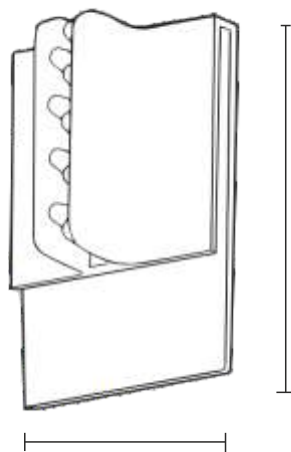

## Pontos de Venda

019F

Grip ou perfil identificador transparente para encaixe na prateleira com clip.

Para cartões com espessura de: 0,3 a 0,6 mm

Dimensão: 2,7 x 3,9 cm

Caixa: 100 unidades

Preço: 0,15 €