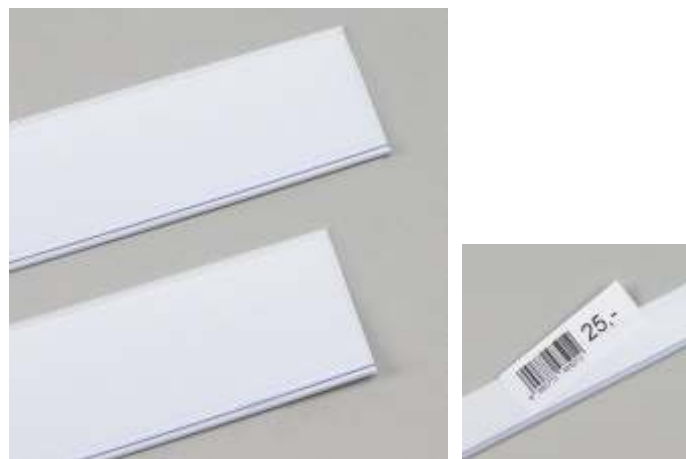

Pontos de Venda

PERFIL100BR

Perfil rígido em PVC branco para frente de prateleira com altura de 3,9 cm e fita bi-adesiva.

Caixa: 100 unidades

Ref.:	Comprimento	Cor	Preço
PERFIL100BR	100 cm	Branco	1,30 €