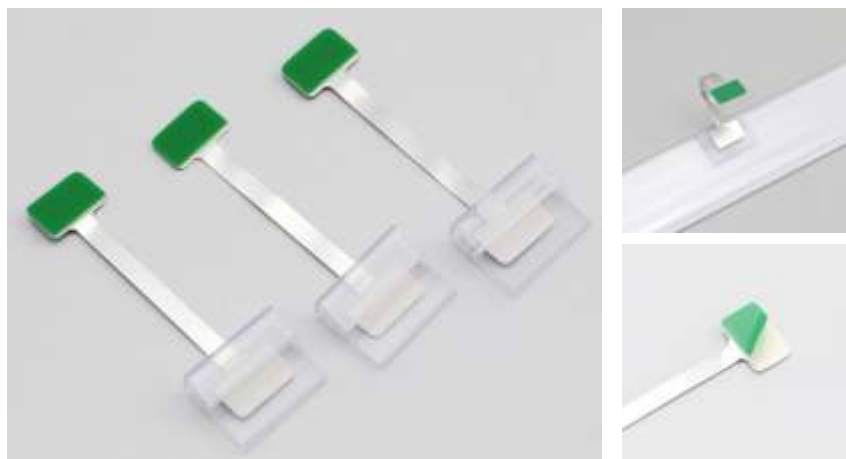

### Teimosos / Wobbler

Teimosos em metal dobrável e PVC flexível com cola nas extremidades.

Caixa: 100 unidades

Ref.:	Material	Dimensão	Preço
016	Metal	7,5 x 1,5 cm	0,09 €
016PVC	PVC transparente	7,5 x 1,5 cm	0,06 €
016LONGO	Metal	15 x 1,5 cm	0,17 €

## Pontos de Venda

016PERFIL

Teimosos metálicos com perfil de estante para encaixe.

Dimensão: 7,5 x 15 cm

Caixa: 100 unidades

Preço: 0,16 €

019

Grip ou perfil identificador de estante com pino para encaixe em cartões com furo.