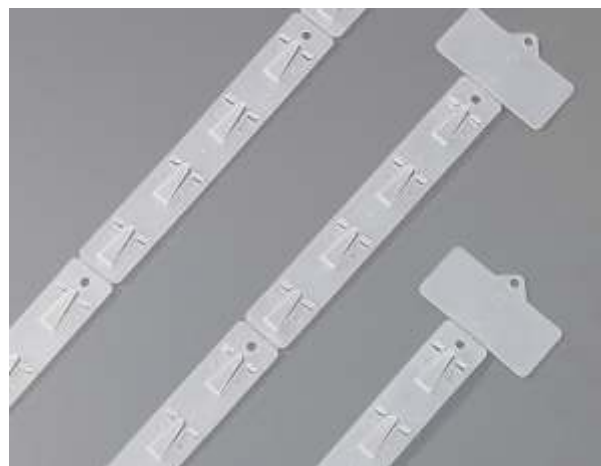

Pontos de Venda

Tira Expositora

Tira de exposição em PP transparente com furo no topo.

Caixa: 25 unidades

Ref.:	PP	Dimensão	Ganchos	Preço
EXPO500	500 microns	60 cm	12	0,23 €
EXPO800	800 microns	82,5 cm	12	0,25 €
EXPO1500	1500 microns	60 cm	12	0,37 €